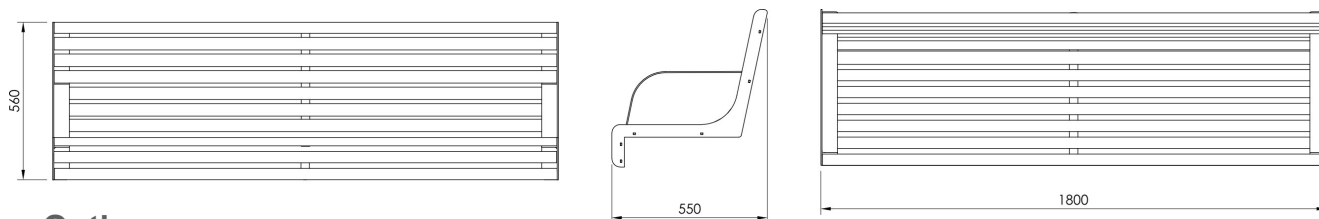

Banc Vita

Description

Banc VITA avec un siège en bois tropical, accoudoirs et structure en acier.
Le modèle est doté d'un dossier et il est destiné à être installé sur un muret

Dimensions

Hauteur 560 mm, longueur 1800 mm, largeur 550 mm