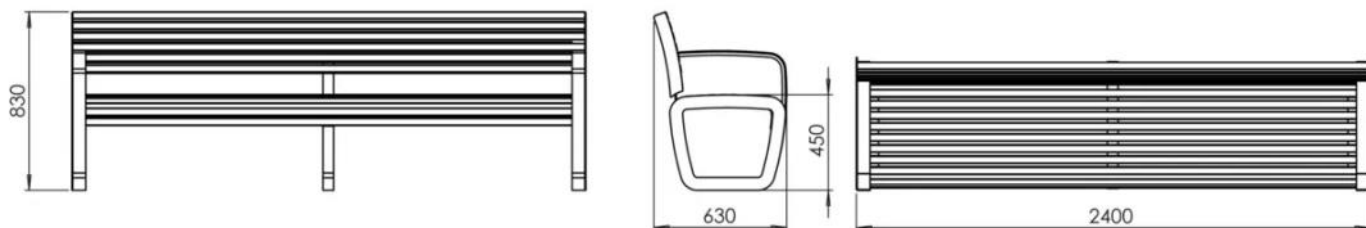

### Description

Banc TRAPO longueur 2400 mm avec accoudoirs

STRUCTURE : acier galvanisé

DIMENSIONS : hauteur 830 mm, longueur 2400 mm, largeur 630 mm

ASSISE ET DOSSIER : en bois au choix : Sapeli, iroko ou frene

FINITION : thermolaqué

### Dimensions