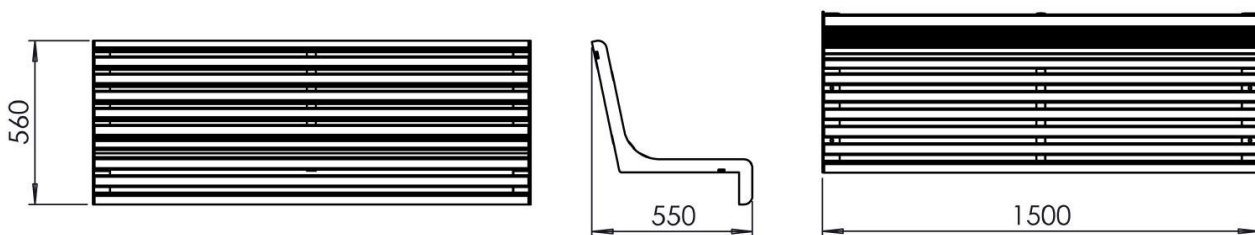

### Description

Banc VITA , 1500 mm de large avec un siège en bois et une structure en acier.  
Le modèle est doté d'un dossier et il est destiné à être installé sur un muret

### Dimensions

Hauteur 560 mm, longueur 1500 mm, largeur 550 mm