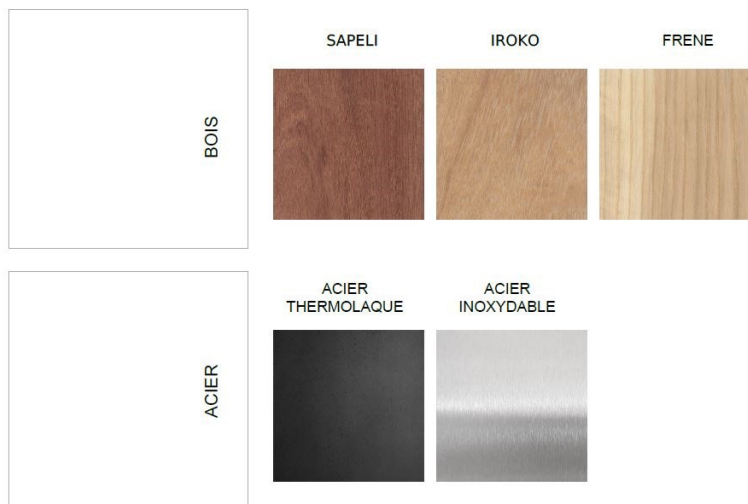

### Description

Banc VITA , 1500 mm de large avec un siège en bois et une structure en acier.  
Le modèle est doté d'un dossier et il est destiné à être installé sur un muret

### Options

SAPELI

IROKO

FRENE

ACIER  
THERMOLAQUE

ACIER  
INOXYDABLE