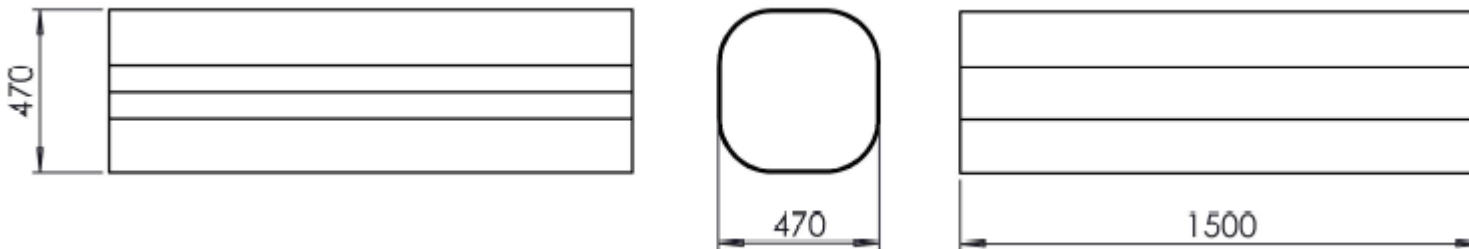

Réf. 25466AV

AVENIR VOIRIE

16 place Théodore Fantin Latour

56000 VANNES

Tel : 02 97 63 94 31

info@avenir-voirie.fr

Assise en acier galvanisé de 6 mm d'épaisseur thermolaquée de deux couleurs différentes (RAL au choix dans la palette de couleur standard). Elle peut être utilisée autant en extérieur comme en intérieur. Dimensions : 1500x470x470 mm. Installation : 4 tiges de scellement en acier inoxydable.