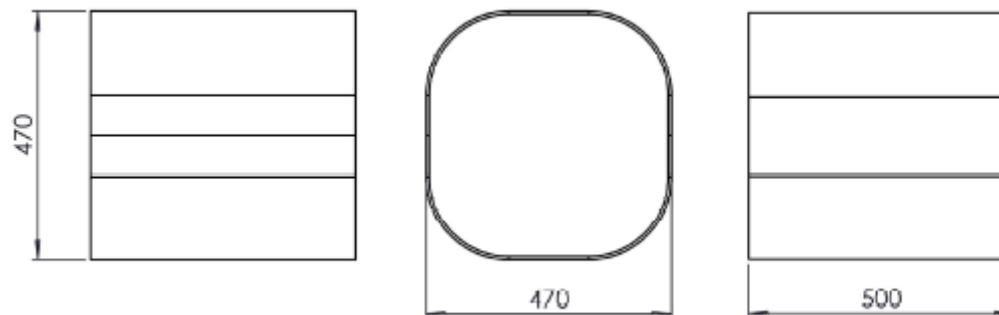

Réf. 25465AV

AVENIR VOIRIE

16 place Théodore Fantin Latour
56000 VANNES

Tel : 02 97 63 94 31

info@avenir-voirie.fr

Assise en acier galvanisé de 6 mm d'épaisseur thermolaquée de deux couleurs différentes (RAL au choix dans la palette de couleur standard). Elle peut être utilisée autant en extérieur que en intérieur. Dimensions : 500x470x470 mm. Installation : 4 tiges de scellement en acier inoxydable.