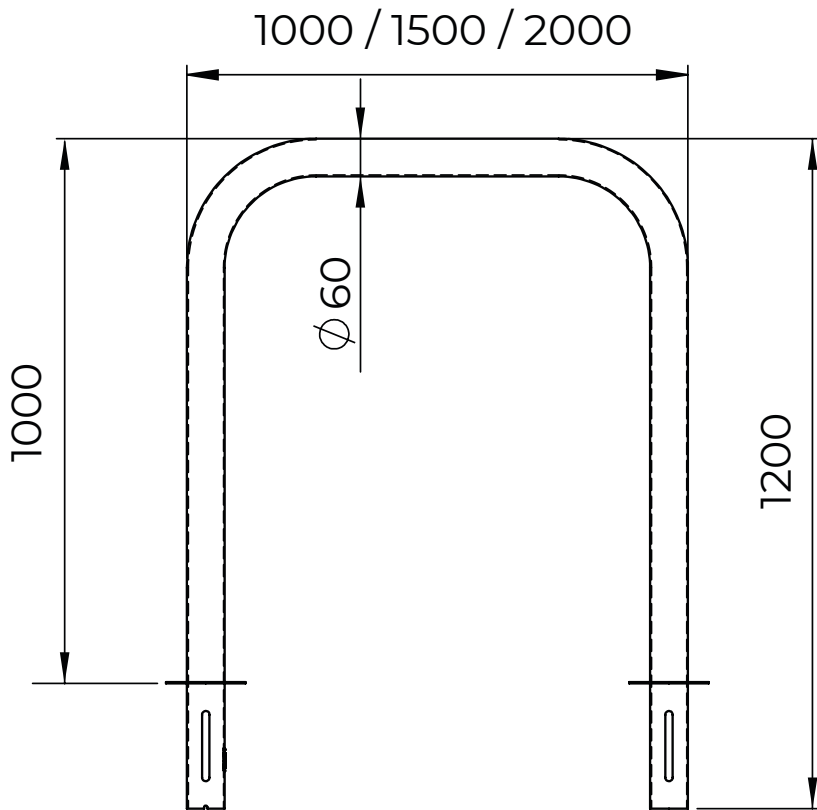

## ARCEAU DE PROTECTION GALVA

 <p><b>FIXATIONS</b></p> <p>À sceller ou sur platine</p>	 <p><b>MATIÈRE</b></p> <p>Galvanisé ou galvanisé Peint</p>	 <p><b>DIAMÈTRES</b></p> <p>60</p>	 <p><b>HAUTEURS</b></p> <table border="1"> <tr> <td>HORS SOL</td> <td>HORS TOUT</td> </tr> <tr> <td>1000</td> <td>1200</td> </tr> </table>	HORS SOL	HORS TOUT	1000	1200	 <p><b>OPTION</b></p> <p>Autre RAL avec plus-value</p>
HORS SOL	HORS TOUT							
1000	1200							