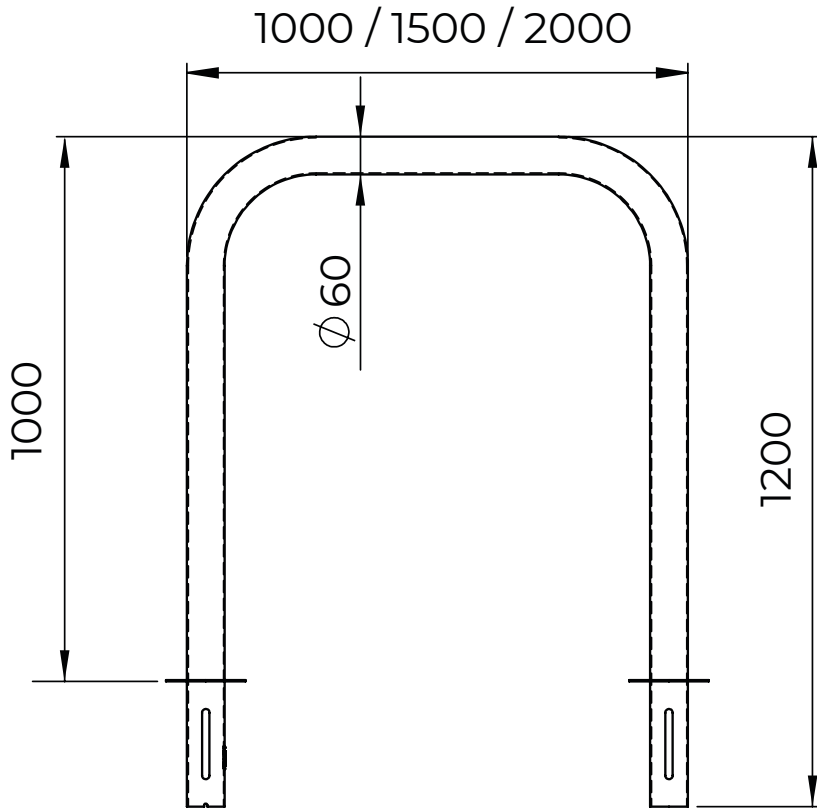

ARCEAU DE PROTECTION GALVA

 <p>FIXATIONS</p> <p>À sceller ou sur platine</p>	 <p>MATIÈRE</p> <p>Galvanisé ou galvanisé Peint</p>	 <p>DIAMÈTRES</p> <p>60</p>	 <p>HAUTEURS</p> <table border="1"> <tr> <td>HORS SOL</td> <td>HORS TOUT</td> </tr> <tr> <td>1000</td> <td>1200</td> </tr> </table>	HORS SOL	HORS TOUT	1000	1200	 <p>OPTION</p> <p>Autre RAL avec plus-value</p>
HORS SOL	HORS TOUT							
1000	1200							