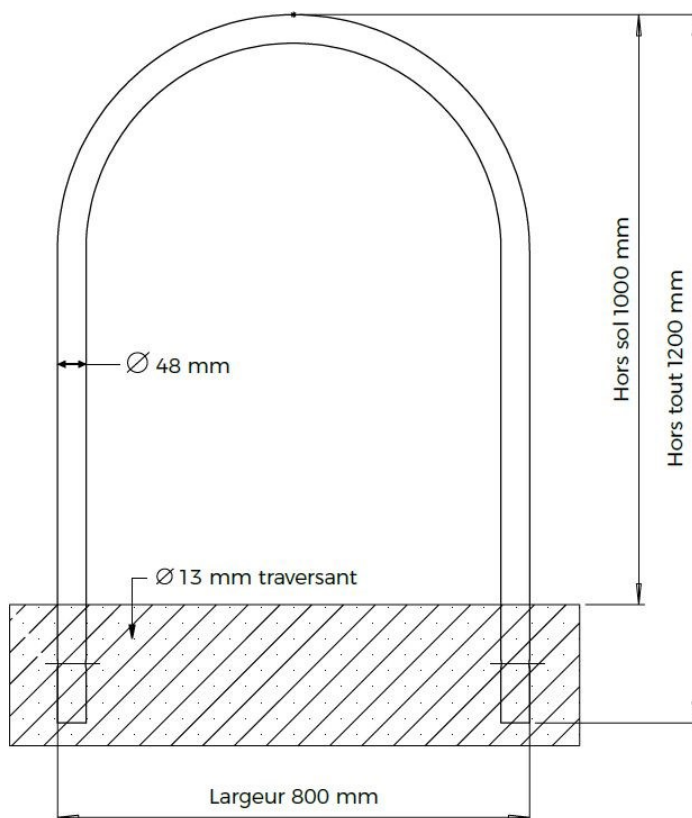

APPUIS CYCLES

> TROMBO

Référence : 24813AV

Galva brut

FIXATIONS	MATIÈRE	DIAMÈTRE	HAUTEURS	FINITION
À sceller ou sur platine	Acier galva	48	Hors sol : 1000 Hors tout : 1200	Brut ou thermolaqué RAL au choix