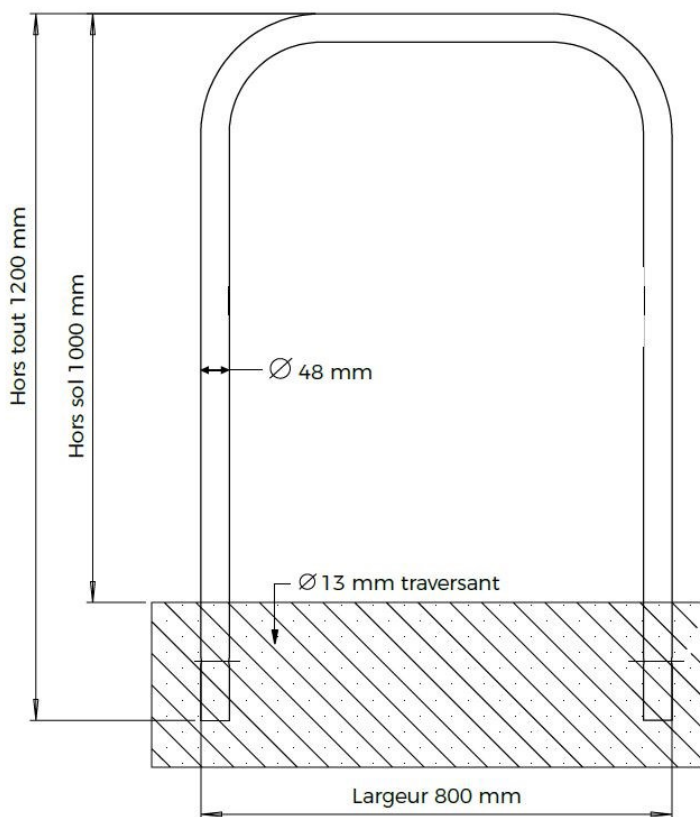

APPUI CYCLES

> **ARCEAU**

Référence : 24811AV

Thermolaqué

				
<p>FIXATIONS À sceller ou sur platine</p>	<p>MATIÈRE Acier galva</p>	<p>DIAMÈTRE 48</p>	<p>HAUTEURS Hors sol : 1000 Hors tout : 1200</p>	<p>FINITIONS Brut ou thermolaqué RAL au choix</p> 