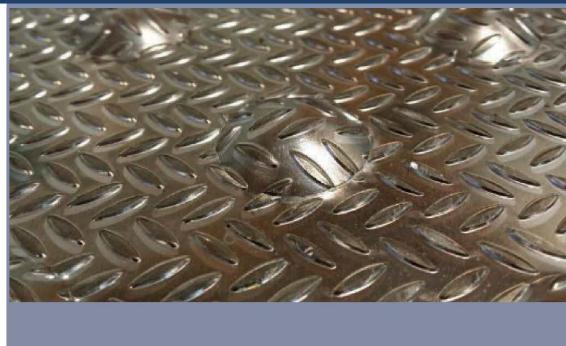

Référence : 24753AV
BANDE D'ÉVEIL DE VIGILANCE
EN ALU GRAIN DE RIZ

➤ **CARACTÉRISTIQUES TECHNIQUES**

Bande d'éveil en tôle aluminium 5754

Epaisseur tôle : 15-20/10

Poids : 1,42 kg

Diamètre tête : 25 mm

Hauteur tête : 5 mm

Dimensions plaque : 600 x 412 mm

Conforme à la norme NF P 98-351

➤ **APPLICATIONS**

- Application extérieure abritée et intérieure
- Préperçage aux angles et au centre diamètre 6 mm.
- Fixation mécanique.
- Possibilité de fabrication en longueur au choix (Maxi 3 mètres).