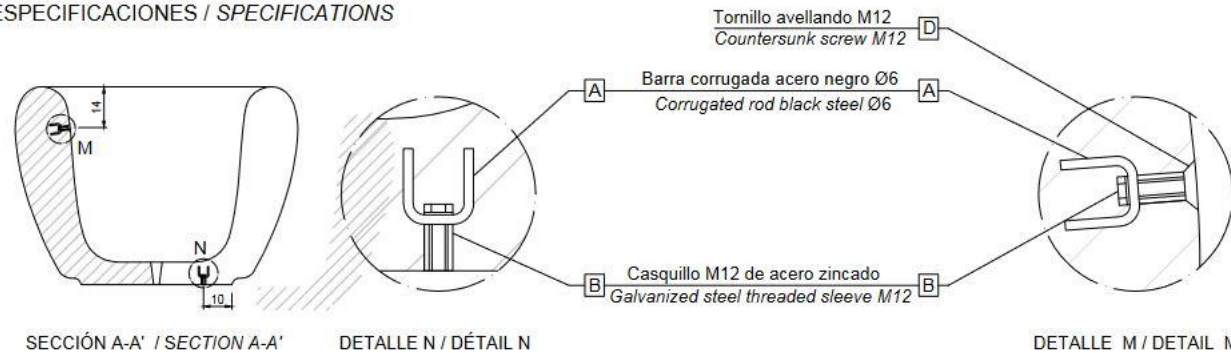

GEOMETRIA / GEOMETRY

SISTEMA DE FIJACIÓN / ANCHORAGE SYSTEM

SISTEMA DE ELEVACIÓN / LIFTING SYSTEM

- A barra corrugada / corrugated rod
- B casquillo roscado / thread sleeve
- C cáncamo / eyebolt
- D tapa / stopper
- E varilla roscada / thread the rod

ESPECIFICACIONES / SPECIFICATIONS

MANIPULACIÓN E INSTALACIÓN / HANDLING AND INSTALLATION

- 1 extraer tapas y enroscar cáncamo
extract stoppers & thread the eyebolt
- 2 elevar y enroscar la varilla.
enlever la pièce et visser la tige.