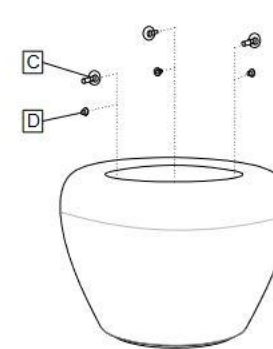

Jardinière CANTORODADO 100 - 146L

Description : Jardinière en béton hydrofugé.

Dimensions

Hauteur : 700mm

Diamètre supérieure : Ø1000mm

Diamètre inférieure : Ø620mm

Capacité : 146L

Poids : 605kg

GEOMETRIA / GEOMETRY

SISTEMA DE FIJACIÓN / ANCHORAGE SYSTEM

SISTEMA DE ELEVACIÓN / LIFTING SYSTEM

- A barra corrugada / corrugated rod
- B casquillo roscado / thread sleeve
- C cáncamo / eyebolt
- D tapa / stopper
- E varilla roscada / thread the rod

ESPECIFICACIONES / SPECIFICATIONS

MANIPULACIÓN E INSTALACIÓN / HANDLING AND INSTALLATION

- 1 extraer tapas y enroscar cáncamo
extract stoppers & thread the eyebolt
- 2 elevar y enroscar la varilla.
enlever la pièce et visser la tige.