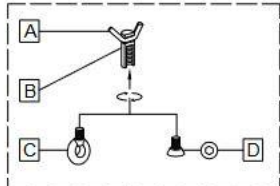

GEOMETRIA / GEOMETRY

SISTEMA DE FIJACIÓN / ANCHORAGE SYSTEM

SISTEMA DE ELEVACIÓN / LIFTING SYSTEM

- A barra corrugada / corrugated rod
- B casquillo roscado / thread sleeve
- C cáncamo / eyebolt
- D tapa / stopper
- E varilla roscada / thread the rod

ESPECIFICACIONES / SPECIFICATIONS

MANIPULACIÓN E INSTALACIÓN / HANDLING AND INSTALLATION

- 1 extraer tapas y enroscar cáncamo
extract stoppers & thread the eyebolt
- 2 elevar y enroscar la varilla.
enlever la pièce et visser la tige.