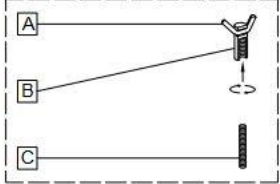

Jardinière CANTORODADO 100 - 146L

Description : Jardinière en béton hydrofugé.

Dimensions

Hauteur : 700mm

Diamètre supérieure : Ø1000mm

Diamètre inférieure : Ø620mm

Capacité : 146L

Poids : 605kg

GEOMETRIA / GEOMETRY

SISTEMA DE FIJACIÓN / ANCHORAGE SYSTEM

SISTEMA DE ELEVACIÓN / LIFTING SYSTEM

- A barra corrugada / corrugated rod
- B casquillo roscado / thread sleeve
- C cáncamo / eyebolt
- D tapa / stopper
- E varilla roscada / thread the rod