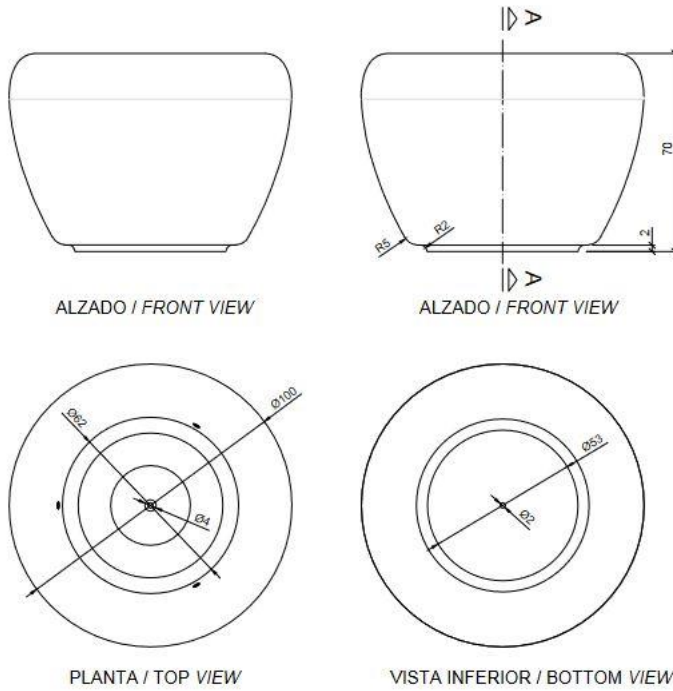

Jardinière CANTORODADO 100 - 146L

Description : Jardinière en béton hydrofugé.

Dimensions

Hauteur : 700mm

Diamètre supérieure : Ø1000mm

Diamètre inférieure : Ø620mm

Capacité : 146L

Poids : 605kg

GEOMETRIA / GEOMETRY

SISTEMA DE FIJACIÓN / ANCHORAGE SYSTEM

SISTEMA DE ELEVACIÓN / LIFTING SYSTEM

- A barra corrugada / corrugated rod
- B casquillo roscado / thread sleeve
- C cáncamo / eyebolt
- D tapa / stopper
- E varilla roscada / thread the rod