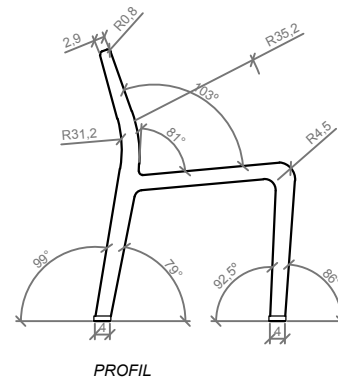

Dimensions

Longueur : 200 cm
Hauteur assise : 42 cm
Hauteur dossier : 72 cm
Largeur 53 cm

Poids

116 kg

Les options

Autres coloris (nous consulter, augmentation en fonction de la couleur. *Demander un devis.*)

Bronze

Corten

Golden

Noir graphite

CARACTERISTIQUES

Materiel Béton UHPC
Finition Lisse
Dimensions 200x53x72cm
Couleur voir p.2
Poids 134 Kg

+33 297 639 431
 info@avenir-voirie.fr

dineñador / design: Ton Riera

BLINK B

GEOMETRIE

MANIPULATION ET INSTALLATION

P= 134 Kg

ESCALA / SCALE: 1/20

SPECIFICATIONS

ESCALA / SCALE: 1/20