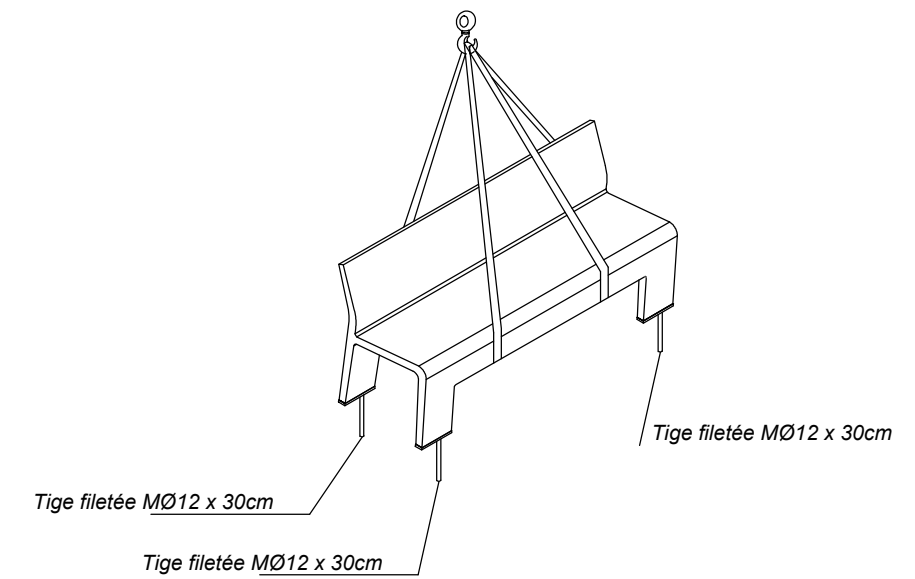

Dimensions

Longueur : 200 cm
Hauteur assise : 42 cm
Hauteur dossier : 72 cm
Largeur 53 cm

Poids

116 kg

Les options

Autres coloris (nous consulter, augmentation en fonction de la couleur. *Demander un devis.*)

Bronze

Corten

Golden

Noir graphite

CARACTERISTIQUES

Materiel Béton UHPC
Finition Lisse
Dimensions 200x53x72cm
Couleur voir p.2
Poids 134 Kg

+33 297 639 431
 info@avenir-voirie.fr

dineñador / design: Ton Riera

BLINK B

GEOMETRIE

MANIPULATION ET INSTALLATION

P= 134 Kg

ESCALA / SCALE: 1/20

SPECIFICATIONS

ESCALA / SCALE: 1/20