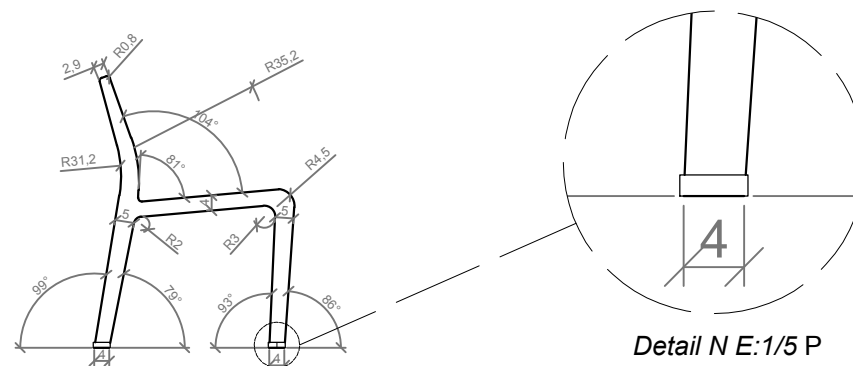

Dimensions

Longueur : 200 cm
Hauteur assise : 42 cm
Hauteur dossier : 72 cm
Largeur 53 cm

Poids

116 kg

Les options

Autres coloris (nous consulter, augmentation en fonction de la couleur. *Demander un devis.*)

BLINK B

GEOMETRIE

MANIPULATION ET INSTALLATION

P= 134 Kg

ESCALA / SCALE: 1/20

SPECIFICATIONS

ESCALA / SCALE: 1/20