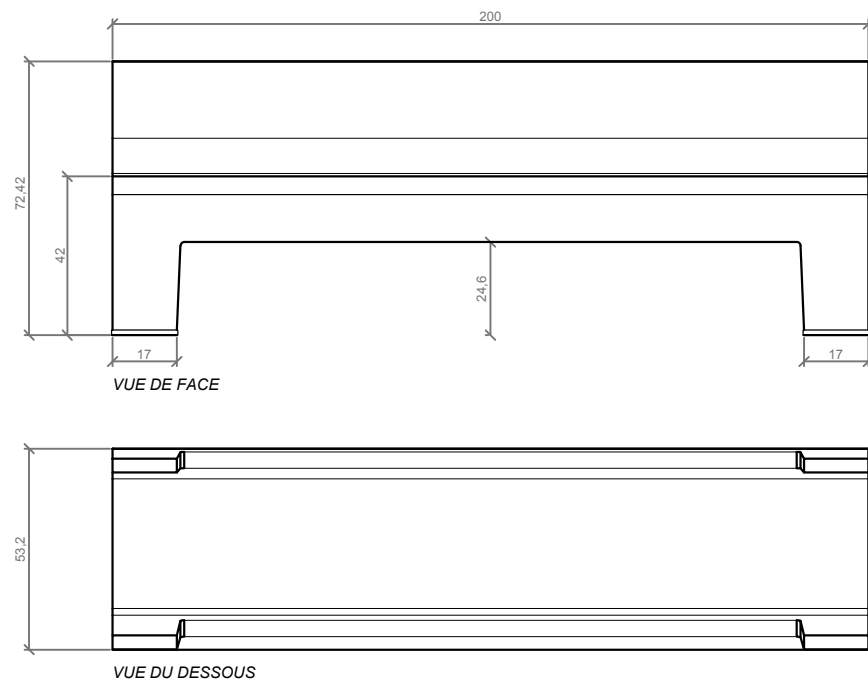

Dimensions

Longueur : 200 cm
Hauteur assise : 42 cm
Hauteur dossier : 72 cm
Largeur 53 cm

Poids

116 kg

Les options

Autres coloris (nous consulter, augmentation en fonction de la couleur. *Demander un devis.*)

Bronze

Corten

Golden

Noir graphite

CARACTERISTIQUES

Materiel Béton UHPC
Finition Lisse
Dimensions 200x53x72cm
Couleur voir p.2
Poids 134 Kg

+33 297 639 431
 info@avenir-voirie.fr

dineñador / design: Ton Riera

BLINK B

GEOMETRIE

MANIPULATION ET INSTALLATION

P= 134 Kg

ESCALA / SCALE: 1/20

SPECIFICATIONS

ESCALA / SCALE: 1/20