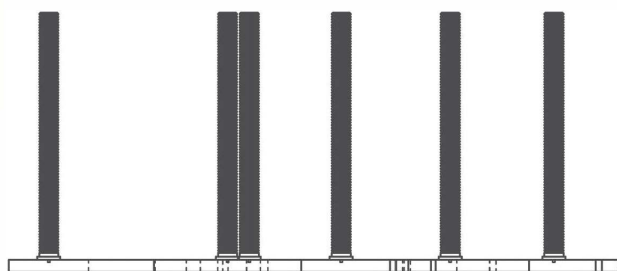

**LOGO PMR EN INOX 304L**  
**300x250mm**

Dimensions 250x300mm - épaisseur 3mm  
6 goujons d'ancrages M8-100