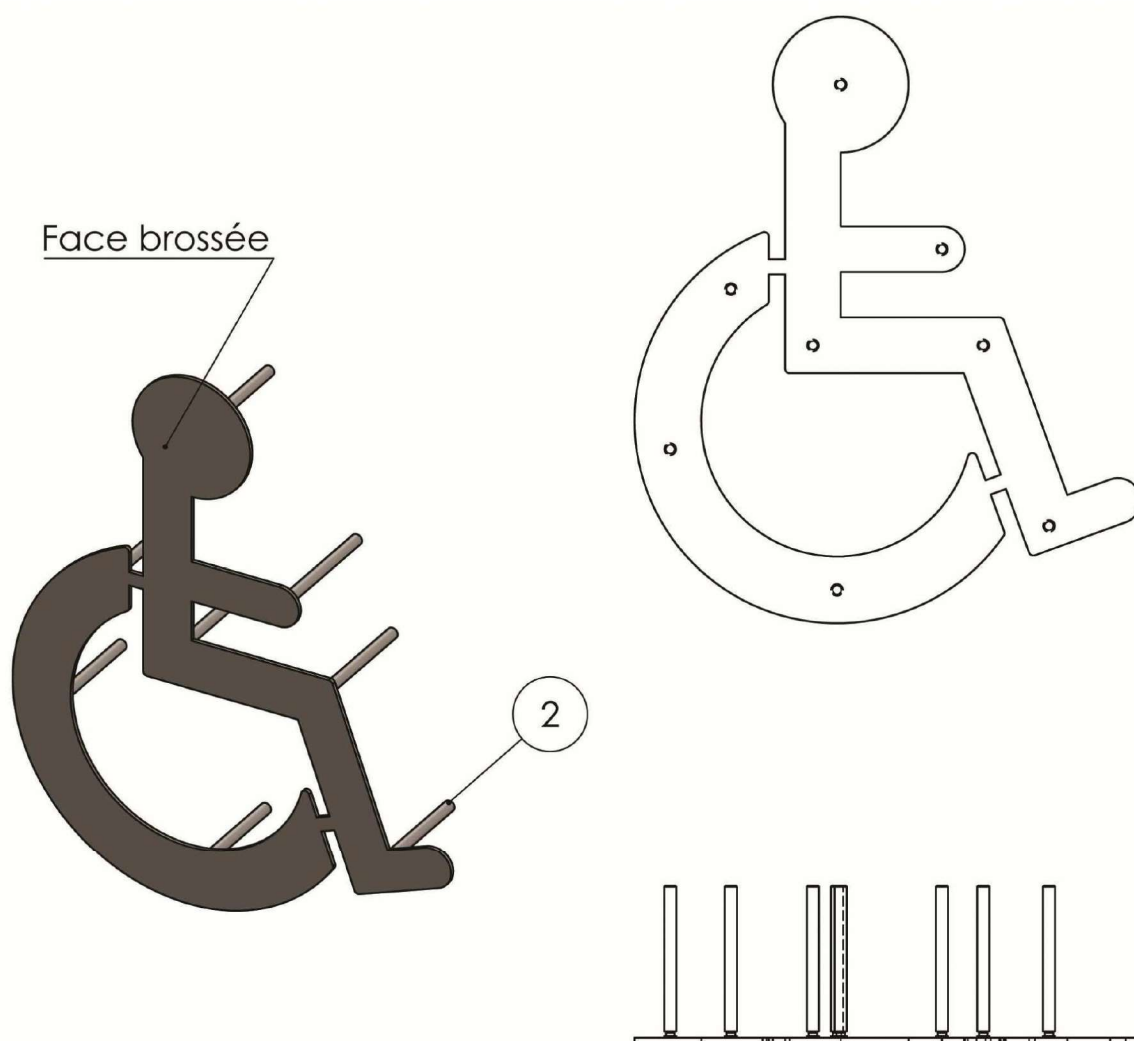

LOGO PMR INOX 304L aspect Brossé

Dimensions 400x400mm - épaisseur 5mm

8 goujons d'ancrages M8-100