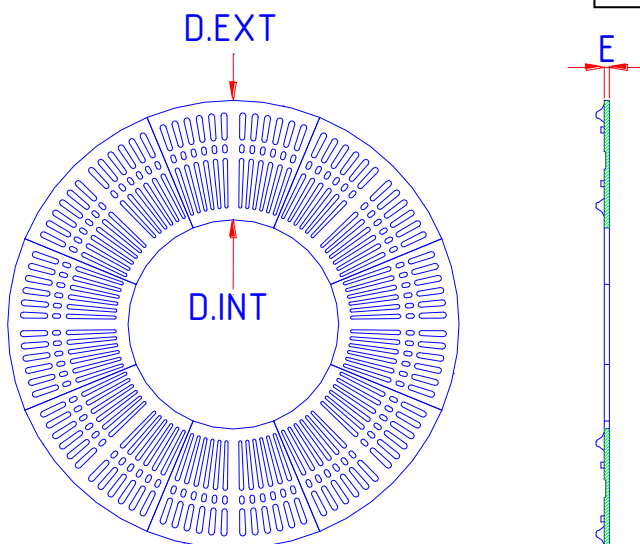

GRILLE D'ARBRE 1500/800mm

Espacement barreaux < 20mm

| MODELE | CODE | Ø ext | Ø int. | E | El. |
|--------|---------|-------|--------|----|-----|
| ROND | 21877AV | 1500 | 700 | 18 | 8 |
| | 21878AV | 1500 | 800 | 18 | 8 |

SERIE :

- ✓ Charge admissible : 5 tonnes par essieu
- ✓ Matériau fonte EN-GJS-500-7
- ✓ Revêtement bitumineux
- ✓ Cadre sur demande
- ✓ Norme P M R