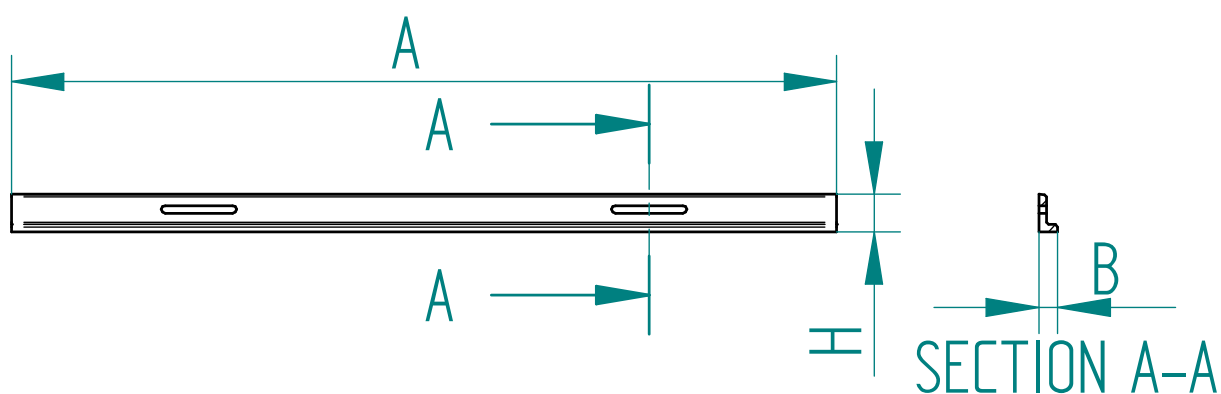

M0-1 BIS

CODES	A	B	H
21842AV	1100	25	50

SERIE :

- **Matériau fonte GS 500/7**
- **Formes et dimensions de la pièce à la demande.**
- **Avec ou sans revêtement.**