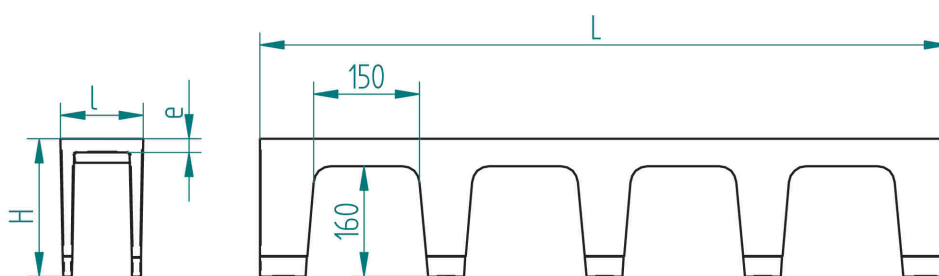

## LISTEL PL GORGES 44

CODE	L	l	e	H	POIDS
21772AV	1000	120	20	200	43kgs

**SERIE :**

- ✓ **Matériau fonte EN-GJS-500-7**
- ✓ **brut**

Tolérance dimensionnelle  
ISO 8062-3  
DCTG12

Les caractéristiques de cette fiche technique sont données à titre indicatif sans valeur contractuelle, nous nous réservons le droit de les modifier dans le cadre de notre démarche d'évolution continue.