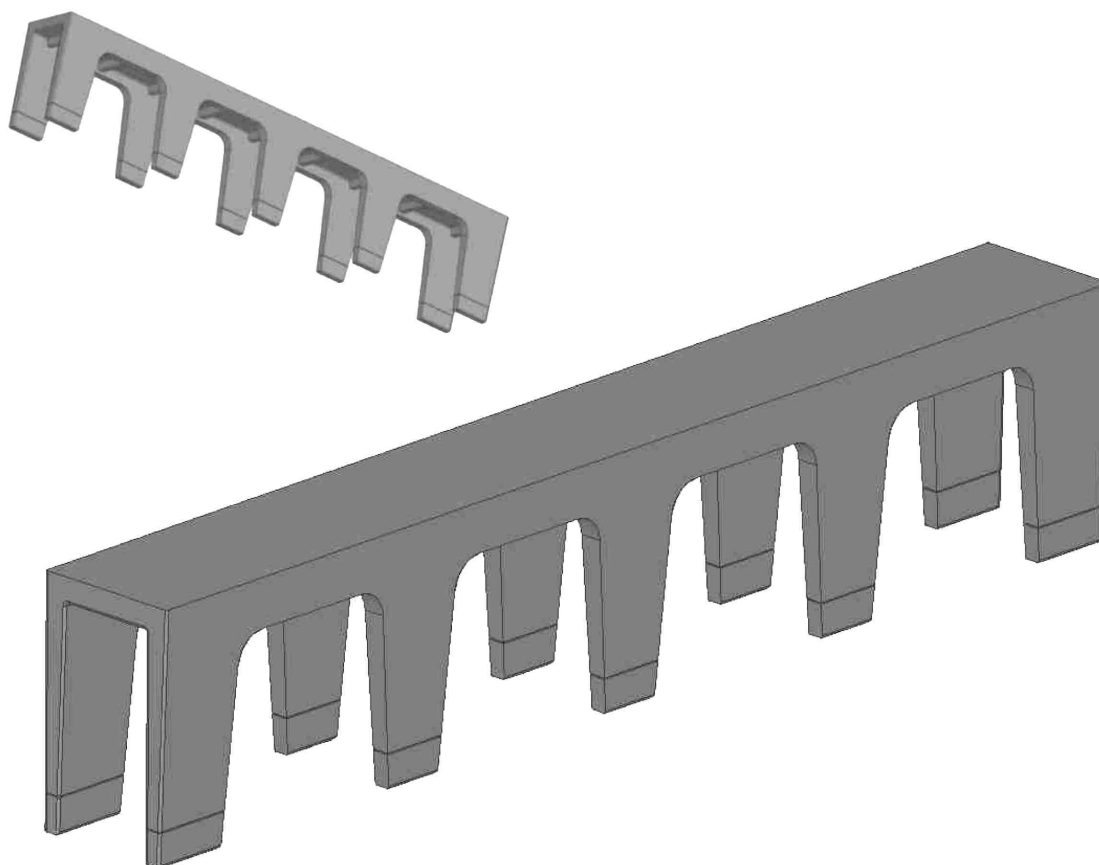

## LISTEL PL GORGES 44

CODE	L	l	e	H	POIDS
21772AV	1000	120	20	200	43kgs

**SERIE :**

- ✓ **Matériau fonte EN-GJS-500-7**
- ✓ **brut**

Tolérance dimensionnelle  
ISO 8062-3  
DCTG12

Les caractéristiques de cette fiche technique sont données à titre indicatif sans valeur contractuelle, nous nous réservons le droit de les modifier dans le cadre de notre démarche d'évolution continue.