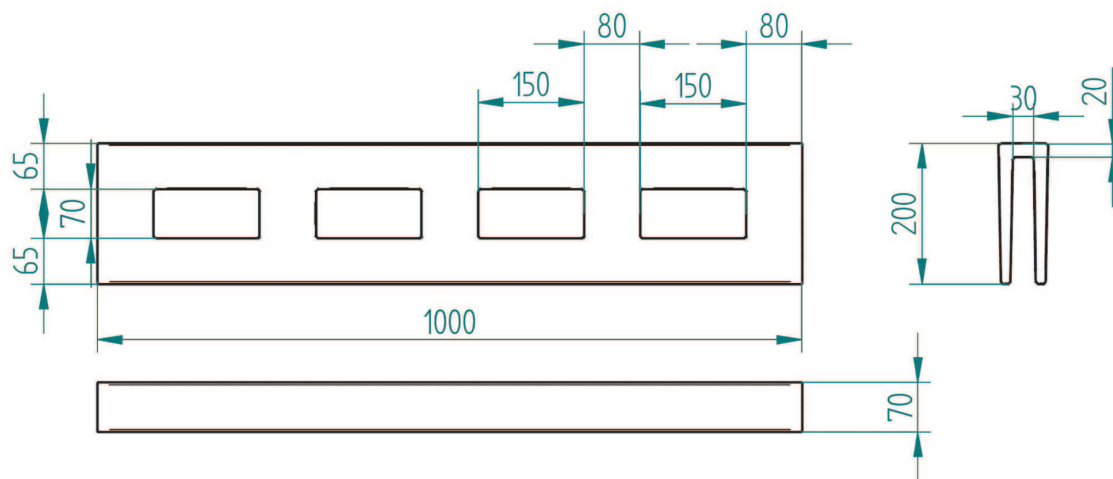

LISTEL U INVERSE
1000 X 200 X 70

Référence : 21764AV

SERIE :

- ✓ Matériau fonte EN-GJS-500-7
- ✓ Finition OXYRU

OPTION :

- ✓ Marquage à la demande

 Tolérance dimensionnelle
 ISO 8062-3
 DCTG12

Les caractéristiques de cette fiche technique sont données à titre indicatif sans valeur contractuelle, nous nous réservons le droit de les modifier dans le cadre de notre démarche d'évolution continue.