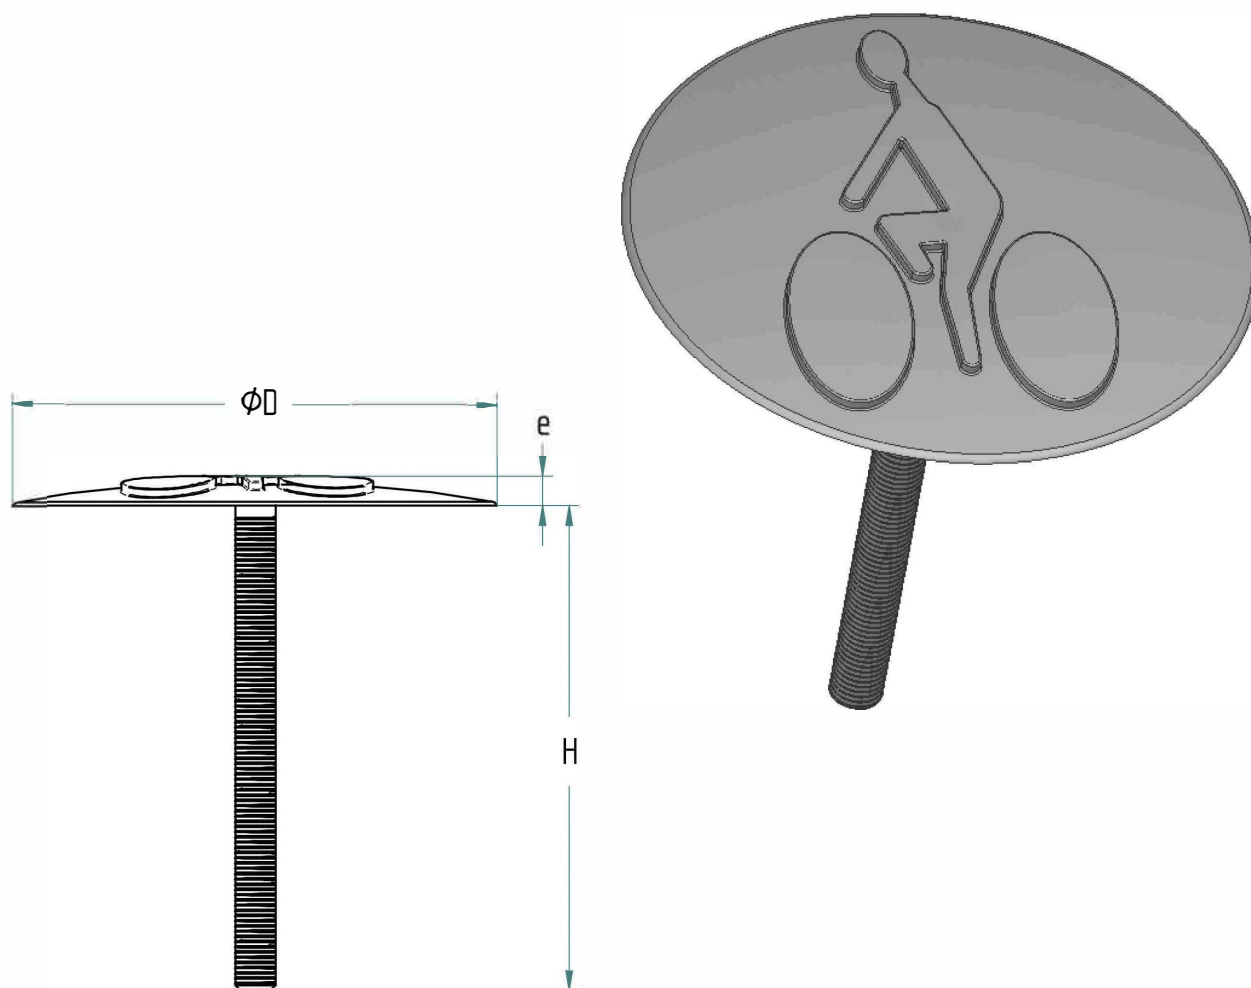

CLOU VELO Ø 170mm

CODE	ØD	E	H
21515AV	170	10	170

SERIE :

- ✓ Matériau fonte EN-GJS-500-7
- ✓ Peinture glycéro à la demande