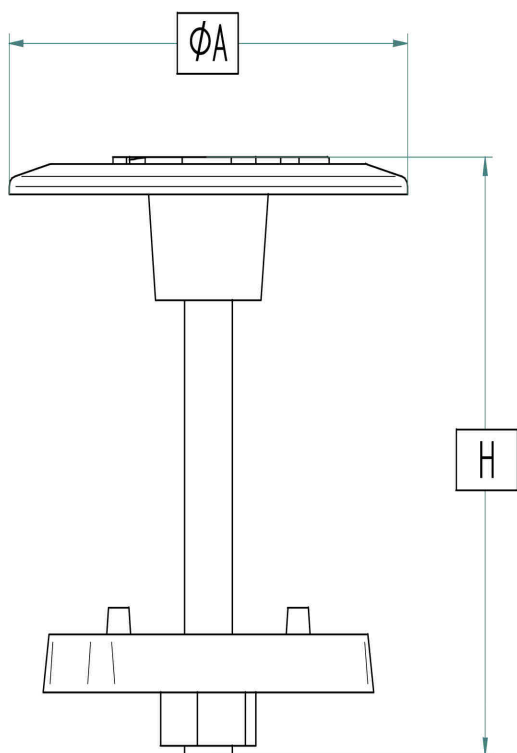

CLOU A MARQUAGE TRAM VIS INOX

CODE	ØA	H
21428AV	100	120

SERIE :

- ✓ Matériau fonte EN-GJS-500-7
- ✓ Peinture glycéro à la demande