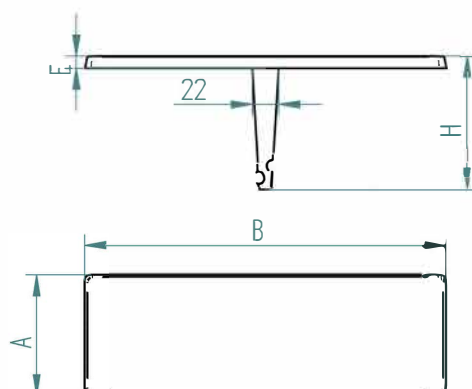

Clou rectangulaire 100x300mm

CODE	A X B	E	H
21415AV	100 X 300	10	110

SERIE :

- ✓ Matériau fonte EN-GJS-500-7
- ✓ OXYRU