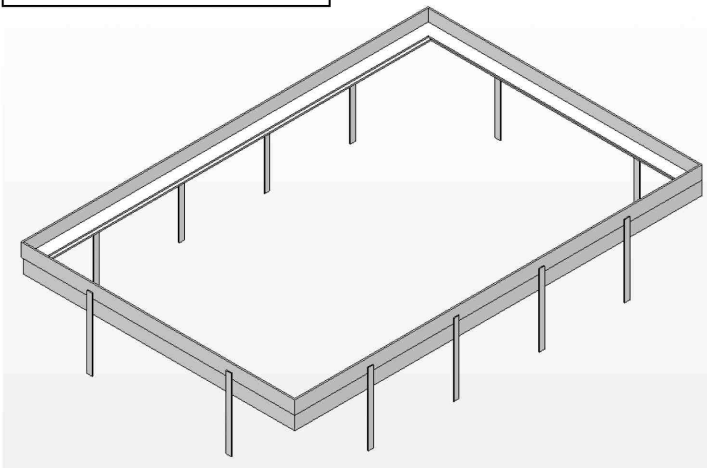

GRILLE 1500 x 1000

RESISTANCE
250 KN

CADRE 250 KN
HAUTEUR 100mm

Espacement barreaux < 20mm

CODE	A	B	Ø D	e	H	EL
21284AV	1500	1000	650	45	55	2
21285AV	1510	1510	650	45	55	4
21286AV	2000	1500	650	45	55	4

SERIE :