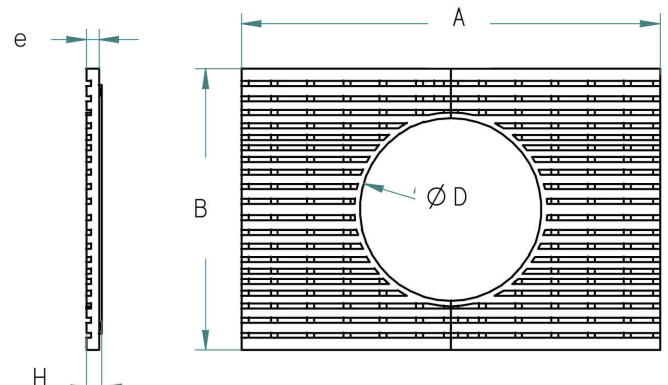

GRILLE 1500 x 1000

RESISTANCE
250 KN

CADRE 250 KN
HAUTEUR 100mm

Espacement barreaux < 20mm

CODE	A	B	Ø D	e	H	EL
21284AV	1500	1000	650	45	55	2
21285AV	1510	1510	650	45	55	4
21286AV	2000	1500	650	45	55	4

SERIE :

- ✓ Matériau fonte EN-GJS-500-7
- ✓ Revêtement bitumineux
- ✓ Norme PMR

OPTION :

- ✓ Marquage à la demande