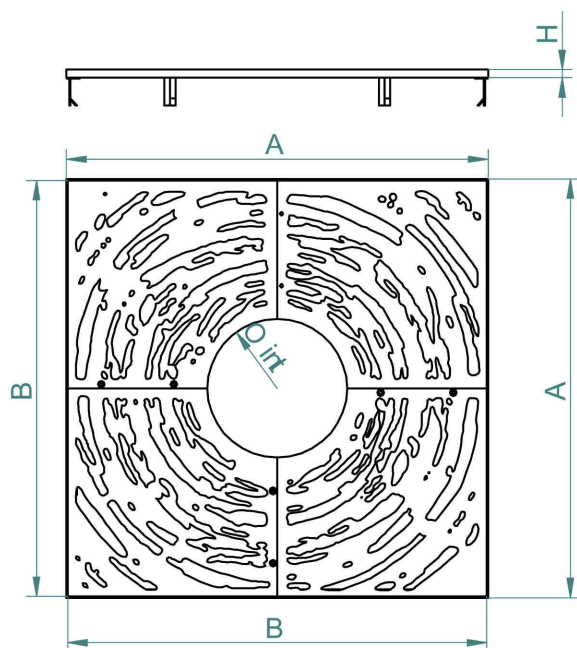

# GRILLE D'ARBRE

CODE	MODELE	A x A'	B x B'	Ø INT	H	h	NBR ELEMENT
12069590	GRILLE	1500 x 1500		500	27		4
	CADRE		1510 X 1510			30	2

## SERIE :

- ✓ Matériau fonte EN-GJS-500-7
- ✓ Assemblage par vis Inox
- ✓ OXYRU