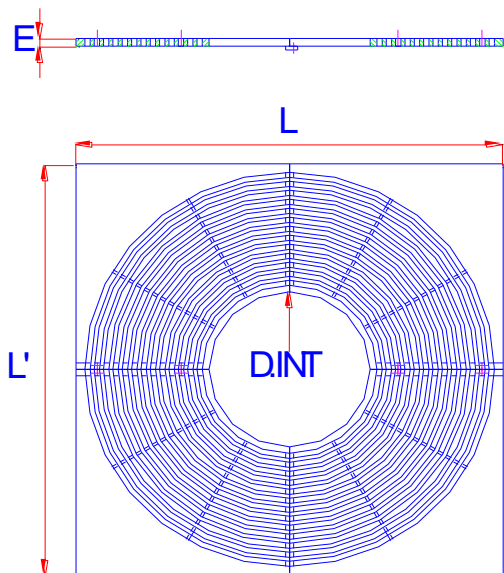

# GRILLE D'ARBRE TYPE ALBI

MODELE	CODE	L x L'	Ø int.	E	El.
CARRE	20523AV	1600 x 1600	600	30	4

## SERIE :

- ✓ Charge admissible : 5 tonnes par essieu
- ✓ Matériau fonte EN-GJS-500-7
- ✓ Revêtement bitumineux
- ✓ Assemblage par vis Inox