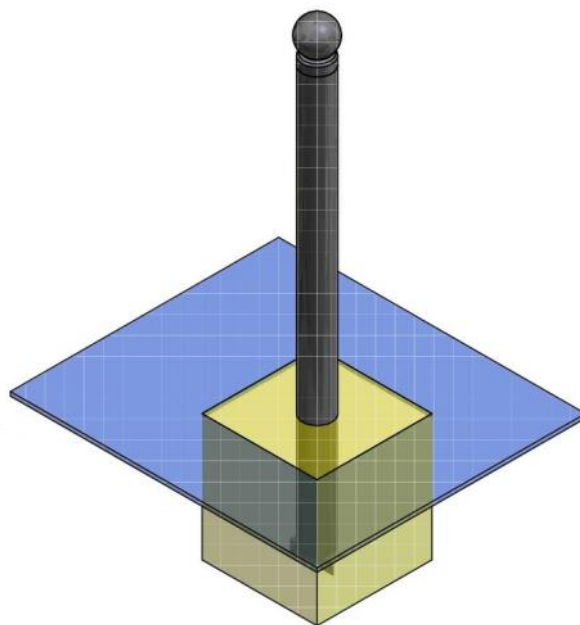

## Potelet BOULE fixe Ø76mm

### Description

Potelet BOULE fixe, à sceller en acier galvanisé et thermolaqué

### Dimensions

Hauteur totale : 1500mm

Diamètre : Ø76mm

Diamètre sphère : Ø90mm

### Options

Contraste visuel (PMR)

1 ou 2 anneaux soudés