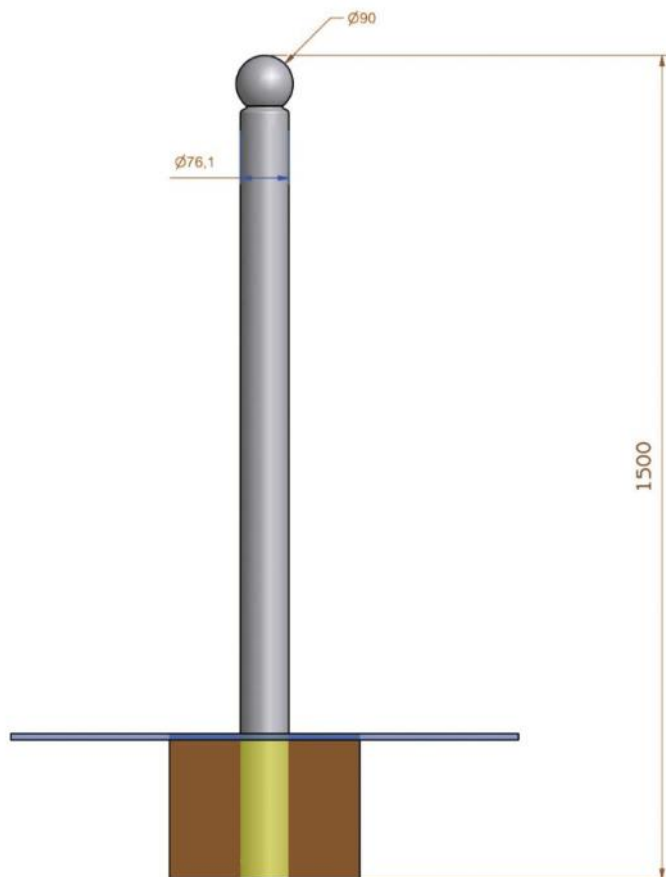

## Potelet BOULE fixe Ø76mm

### Description

Potelet BOULE fixe, à sceller en acier galvanisé et thermolaqué

### Dimensions

Hauteur totale : 1500mm

Diamètre : Ø76mm

Diamètre sphère : Ø90mm

### Options

Contraste visuel (PMR)

1 ou 2 anneaux soudés